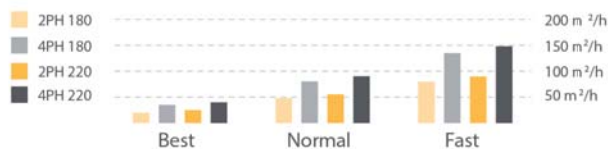

**Tecnología de inyección de tinta**  
HP 45 o compatible

**Papel**  
Desde 20 g / m<sup>2</sup>

**Formatos de archivo aceptados**  
HPGL / ISO / TKT

**TKT** brain power